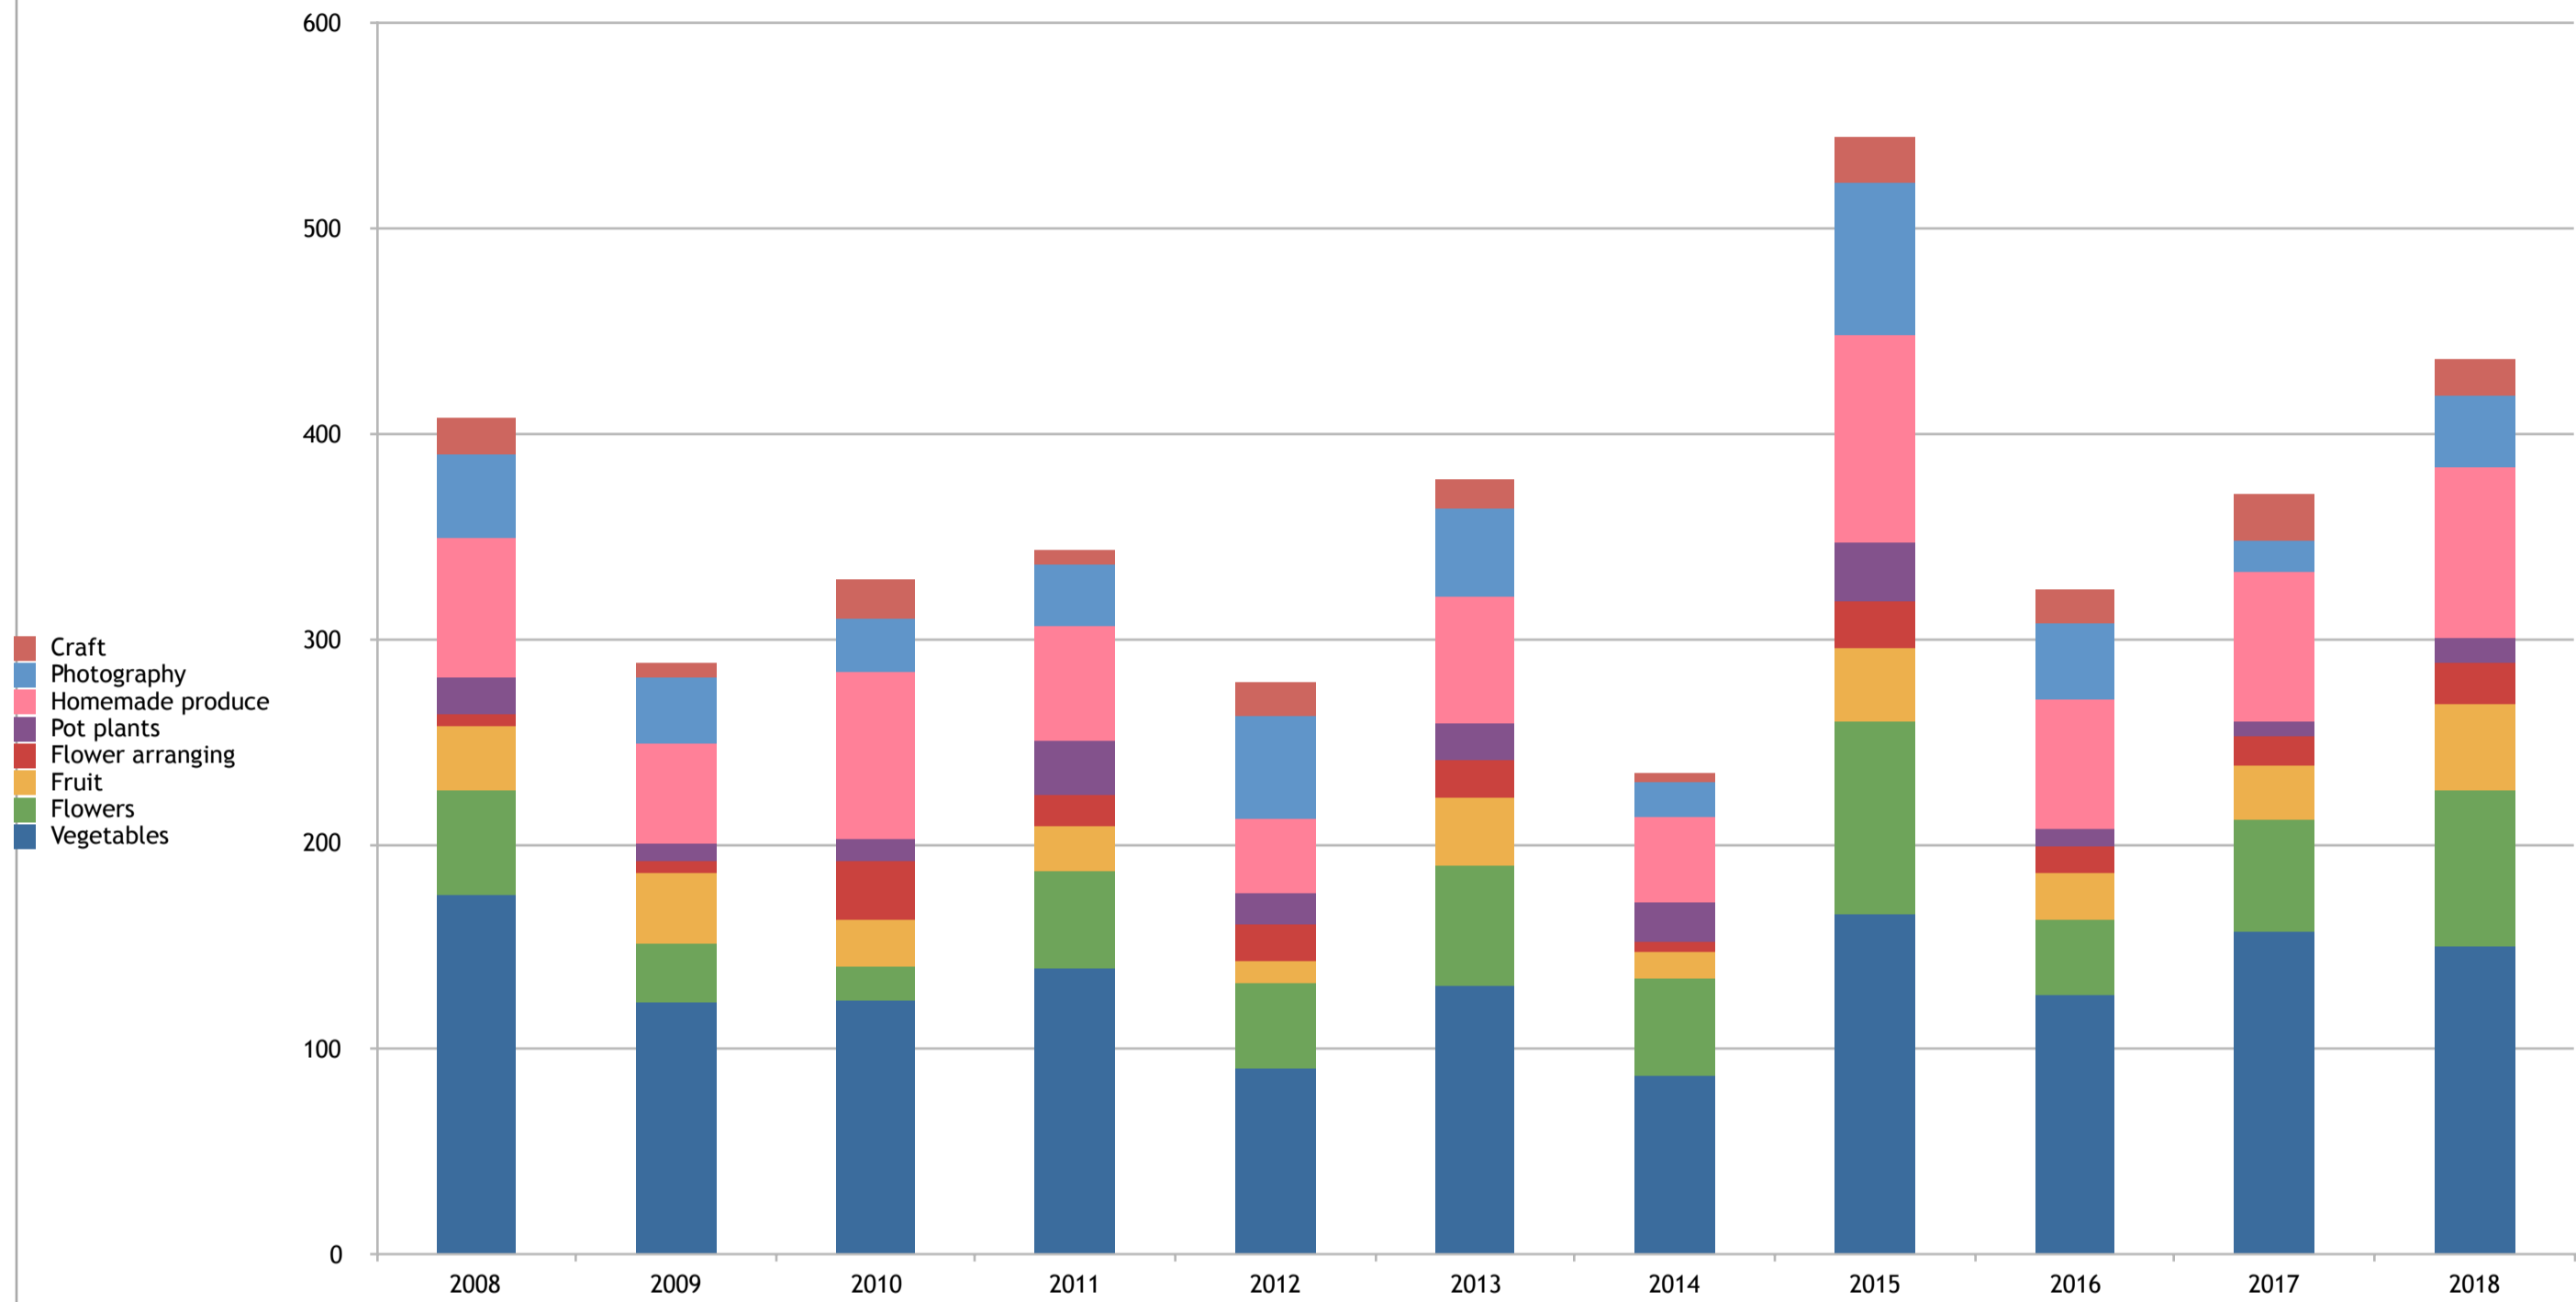

Village Show Entries 2008 - 2018

	2008	2009	2010	2011	2012	2013	2014	2015	2016	2017	2018
Entrants	50	34	40	39	43	48	28	69	49	54	60
Vegetables	175	123	124	139	90	131	87	165	126	157	150
Flowers	51	28	16	48	42	58	48	95	37	55	76
Fruit	31	35	23	21	11	34	13	35	23	26	42
Flower arranging	6	6	29	16	18	18	4	23	13	15	20
Pot plants	18	8	11	26	15	17	20	29	8	7	12
Homemade produce	68	49	81	56	36	63	41	101	63	72	84
Photography	41	32	26	30	50	42	17	74	37	16	34
Craft	18	8	19	7	17	15	5	23	17	23	18
<b>Total</b>	<b>408</b>	<b>289</b>	<b>329</b>	<b>343</b>	<b>279</b>	<b>378</b>	<b>235</b>	<b>545</b>	<b>324</b>	<b>371</b>	<b>436</b>